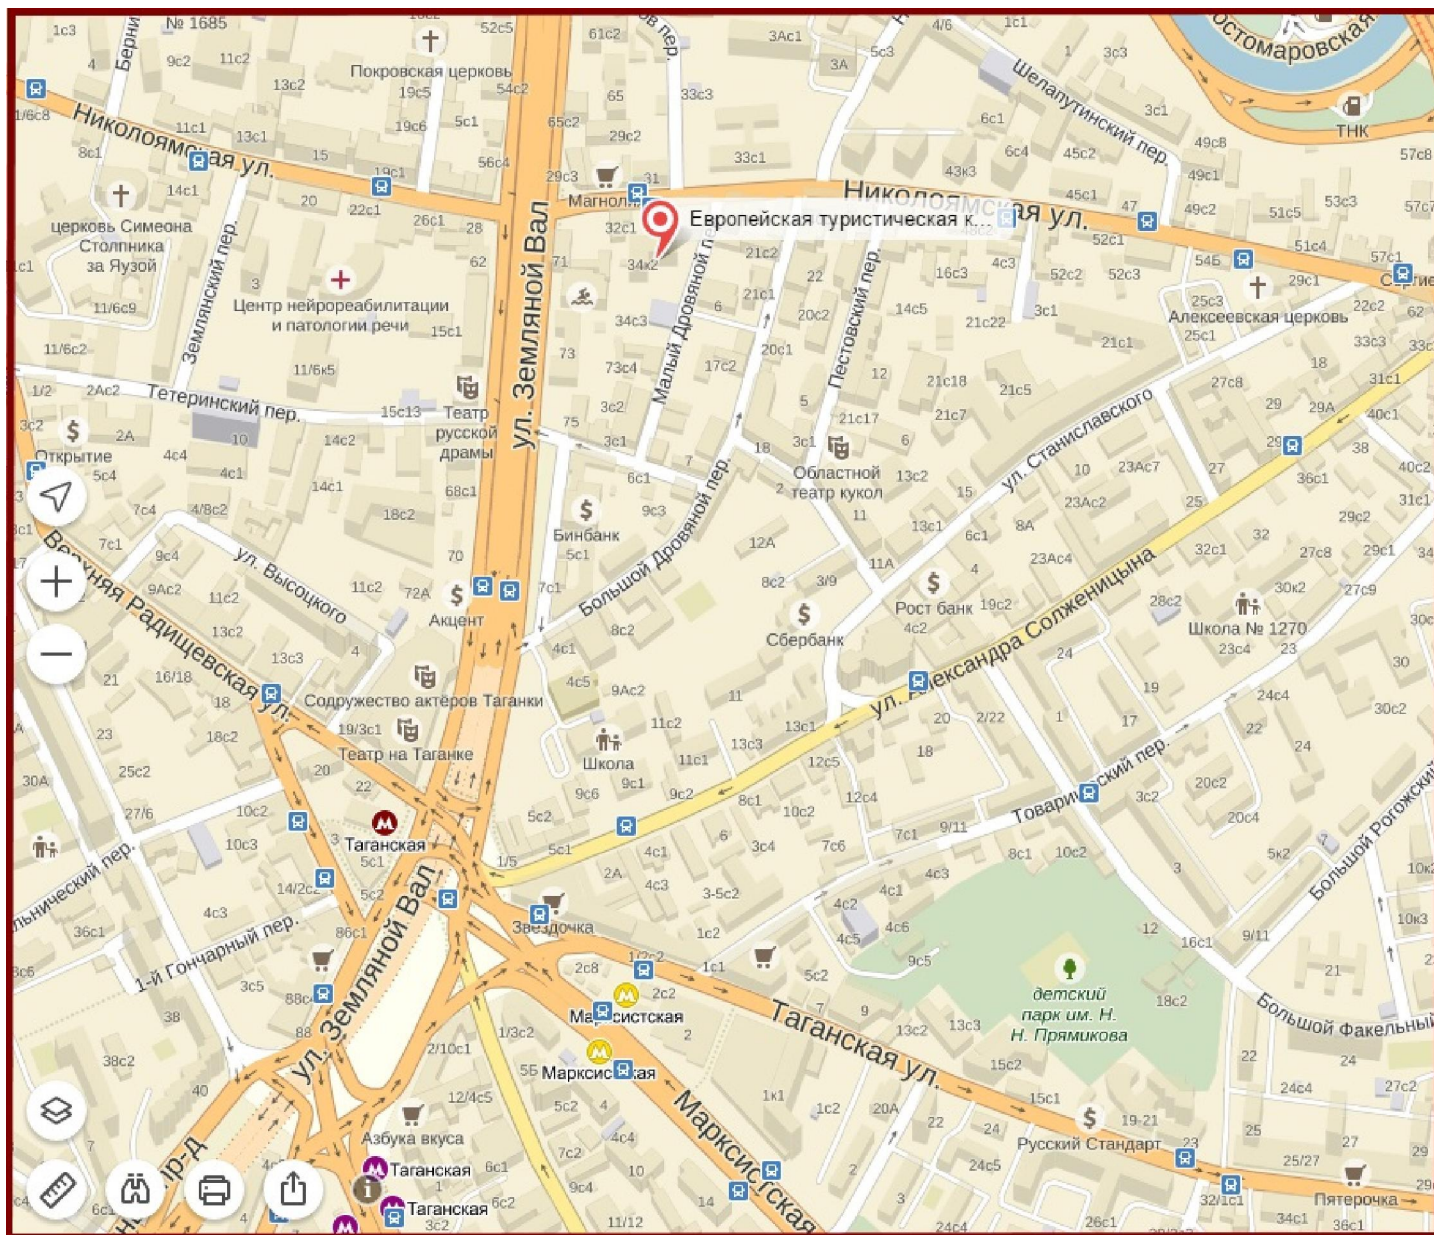

109004, Москва, ул.Николаямская, д.34, стр.2

Проезд до станции метро Таганская (кольцевая), выход к "Театру на Таганке", далее пешком 5 минут вдоль Садового кольца по Земляному Валу до пересечения с Николаямской улицей и направо.